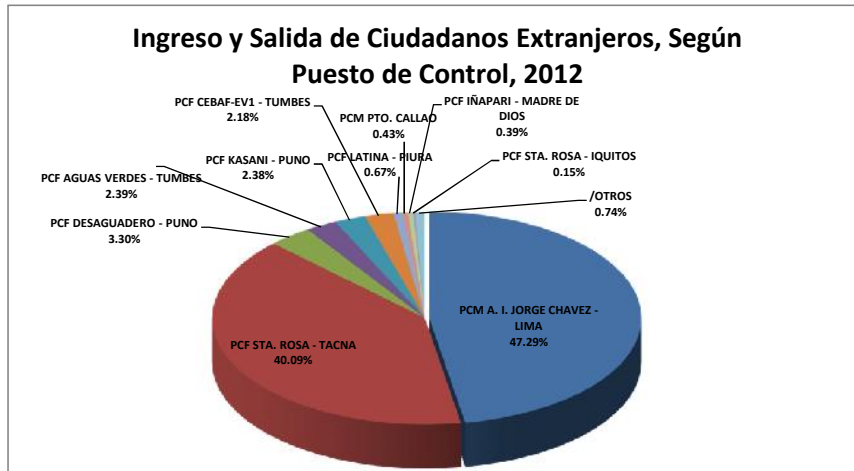

MOVIMIENTOS MIGRATORIOS DE INGRESO Y SALIDA, CIUDADANOS EXTRANJEROS, SEGÚN PUESTO DE CONTROL, PERIODO 2012

Puesto de Control	2012		Total General
	INGRESO	SALIDA	
PCM A. I. JORGE CHAVEZ - LIMA	1,662,286	1,624,540	3,286,826
PCF STA. ROSA - TACNA	1,402,987	1,383,236	2,786,223
PCF DESAGUADERO - PUNO	116,414	112,992	229,406
PCF AGUAS VERDES - TUMBES	75,814	90,227	166,041
PCF KASANI - PUNO	74,354	91,280	165,634
PCF CEBAF-EV1 - TUMBES	87,741	63,439	151,180
PCF LATINA - PIURA	25,052	21,587	46,639
PCM PTO. CALLAO	20,444	9,472	29,916
PCF IÑAPARI - MADRE DE DIOS	14,379	12,560	26,939
PCF STA. ROSA - IQUITOS	4,841	5,685	10,526
/OTROS	27,883	23,272	51,155
Total General	3,512,195	3,438,290	6,950,485

Fuente: Información extraída de la Base de Datos MIGRACIONES el 05.08.2016.